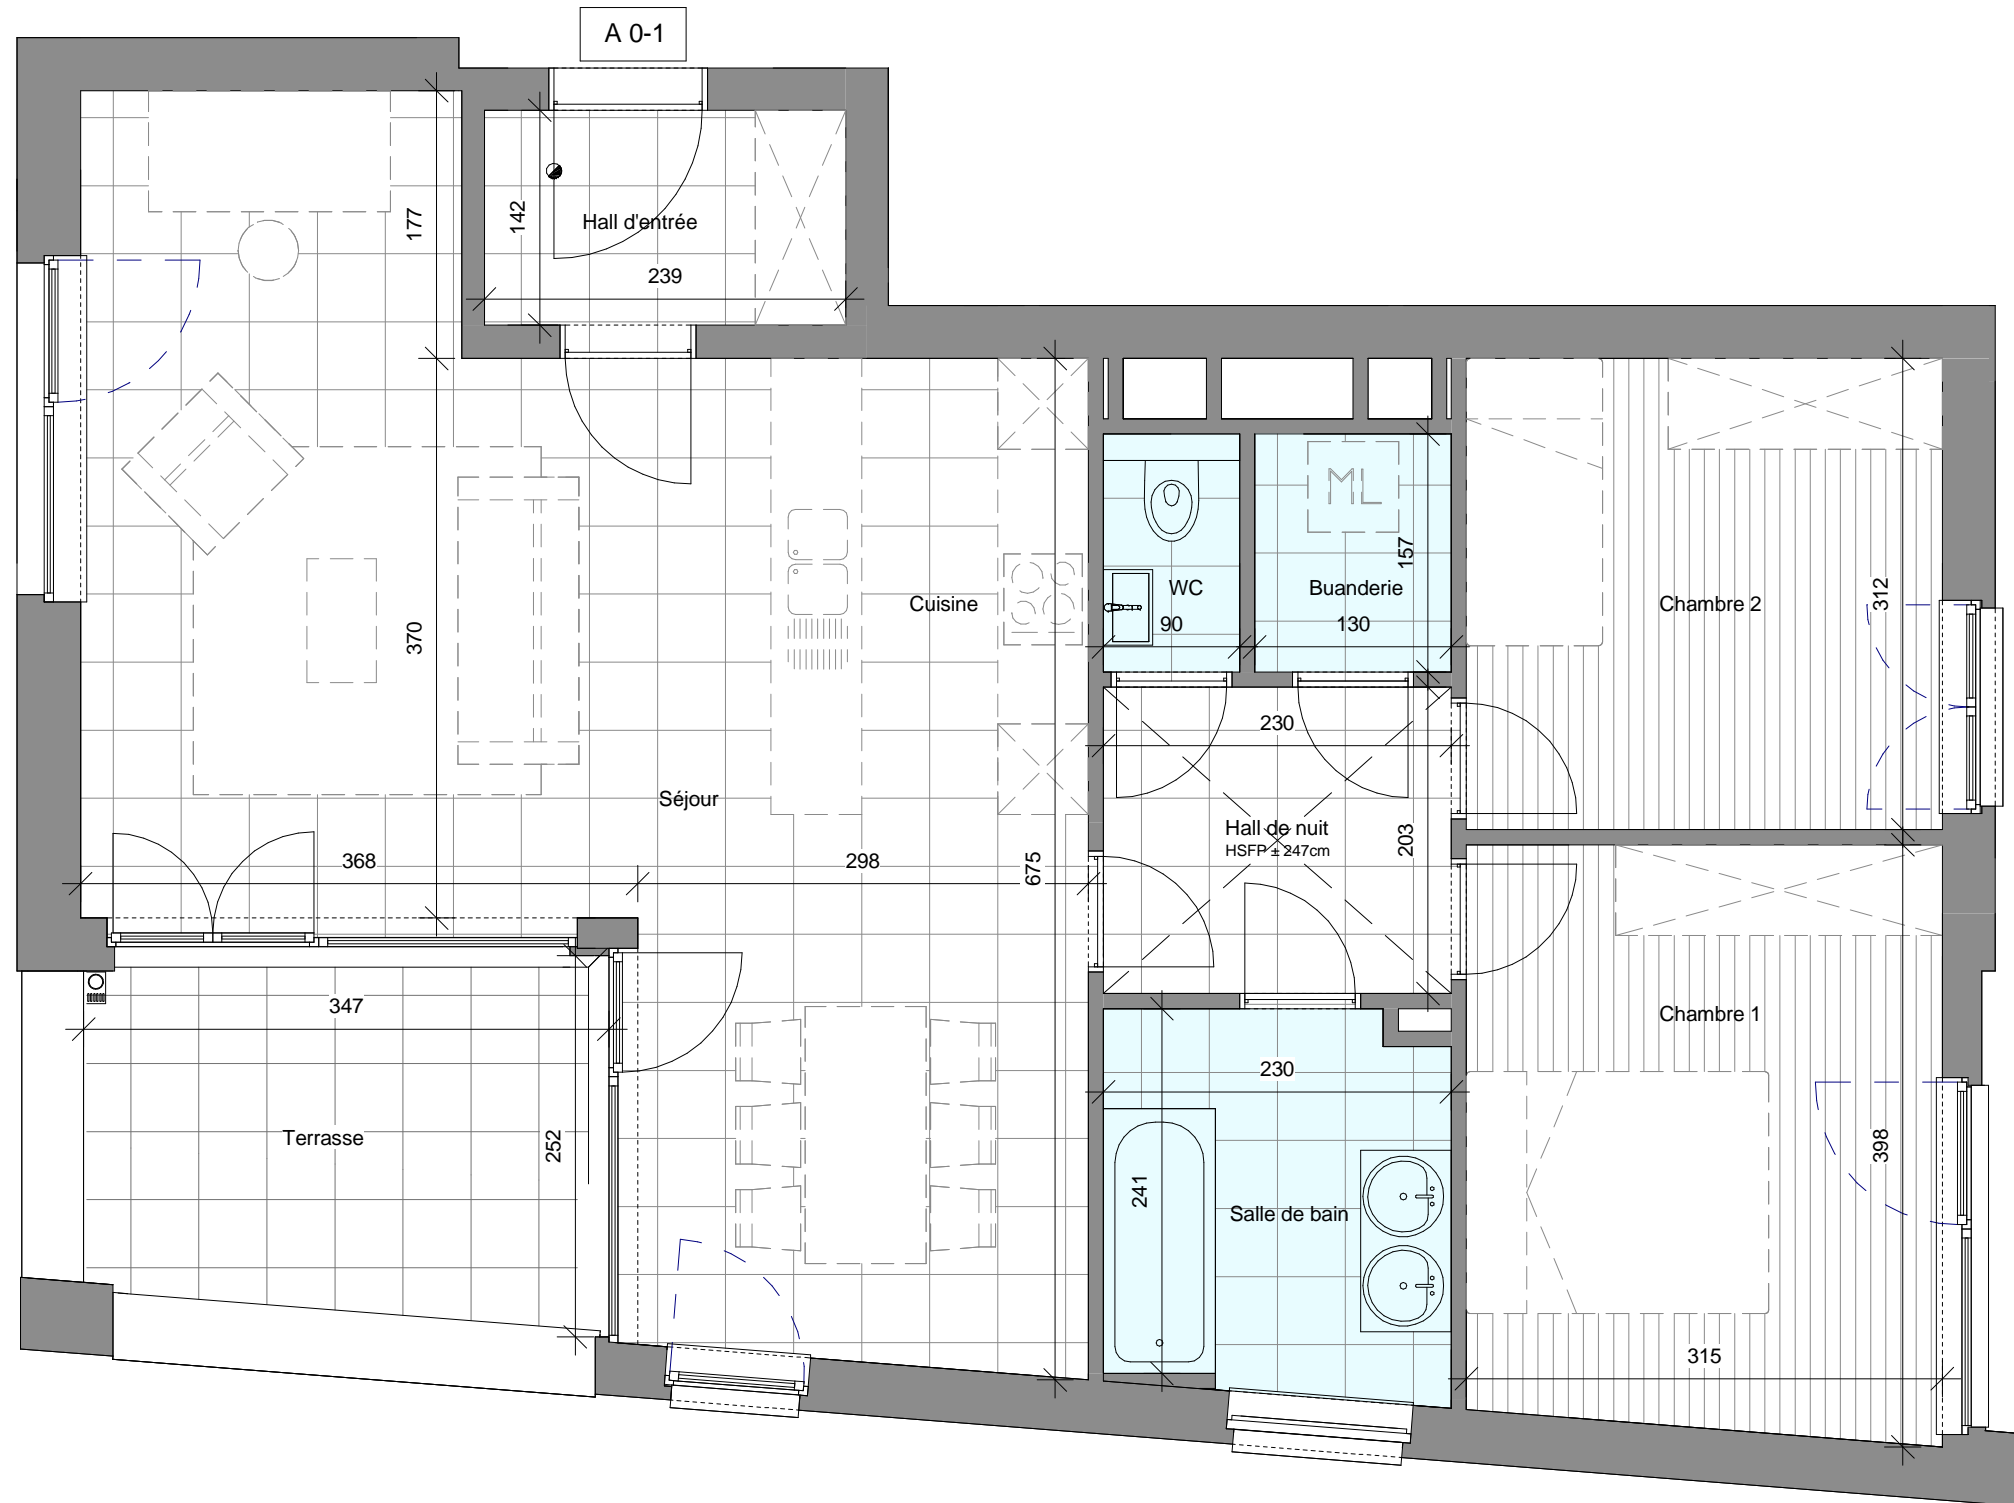

Les Jardins de L'Eliana I

Avenue de Mirande, 1480 Tubize

APPARTEMENT: A 0-1

Date : 25/01/2016

Echelle : 1-50

Indice : 0

Surface brute totale : 94,47 m²

Rez-de-chaussée

2 chambres

SURFACES NETTES DES PIÈCES:

Hall d'entrée	3.40 m ²
Séjour	31.66 m ²
Cuisine	6.33 m ²
Chambre 1	12.15 m ²
Chambre 2	9.81 m ²
Hall de nuit	4.66 m ²
Salle de bain	5.70 m ²
Buanderie	2.05 m ²
WC	1.42 m ²

EXTÉRIEUR:

Surface brute terrasse : 10,13 m²

NOTE:

1. CE PLAN EST SUJET À D'ÉVENTUELLES MODIFICATIONS DUES AUX NéCESSITÉS TECHNIQUES DE RÉALISATION.
2. TOUS LES ÉQUIPEMENTS ET MOBILIERS SONT ILLUSTRÉS À TITRE INDICATIF ET NE SONT DONC PAS FOURNIS.
3. L'IMPLANTATION ET L'AMÉNAGEMENT DE LA CUISINE SONT ILLUSTRÉS À TITRE INDICATIF.
4. TOUS LES ÉQUIPEMENTS DES CUISINES SONT REPRIS SUR LES PLANS DES CUISINISTES.
5. LES COTES INDIQUÉES SONT CELLES DE LA MACONNERIE BRUTE SANS PARACHÈVEMENT.
6. POUR LES DÉTAILS DES PARACHÈVEMENTS, SE RÉFÉRER AU CAHIER DES CHARGES COMMERCIAL.