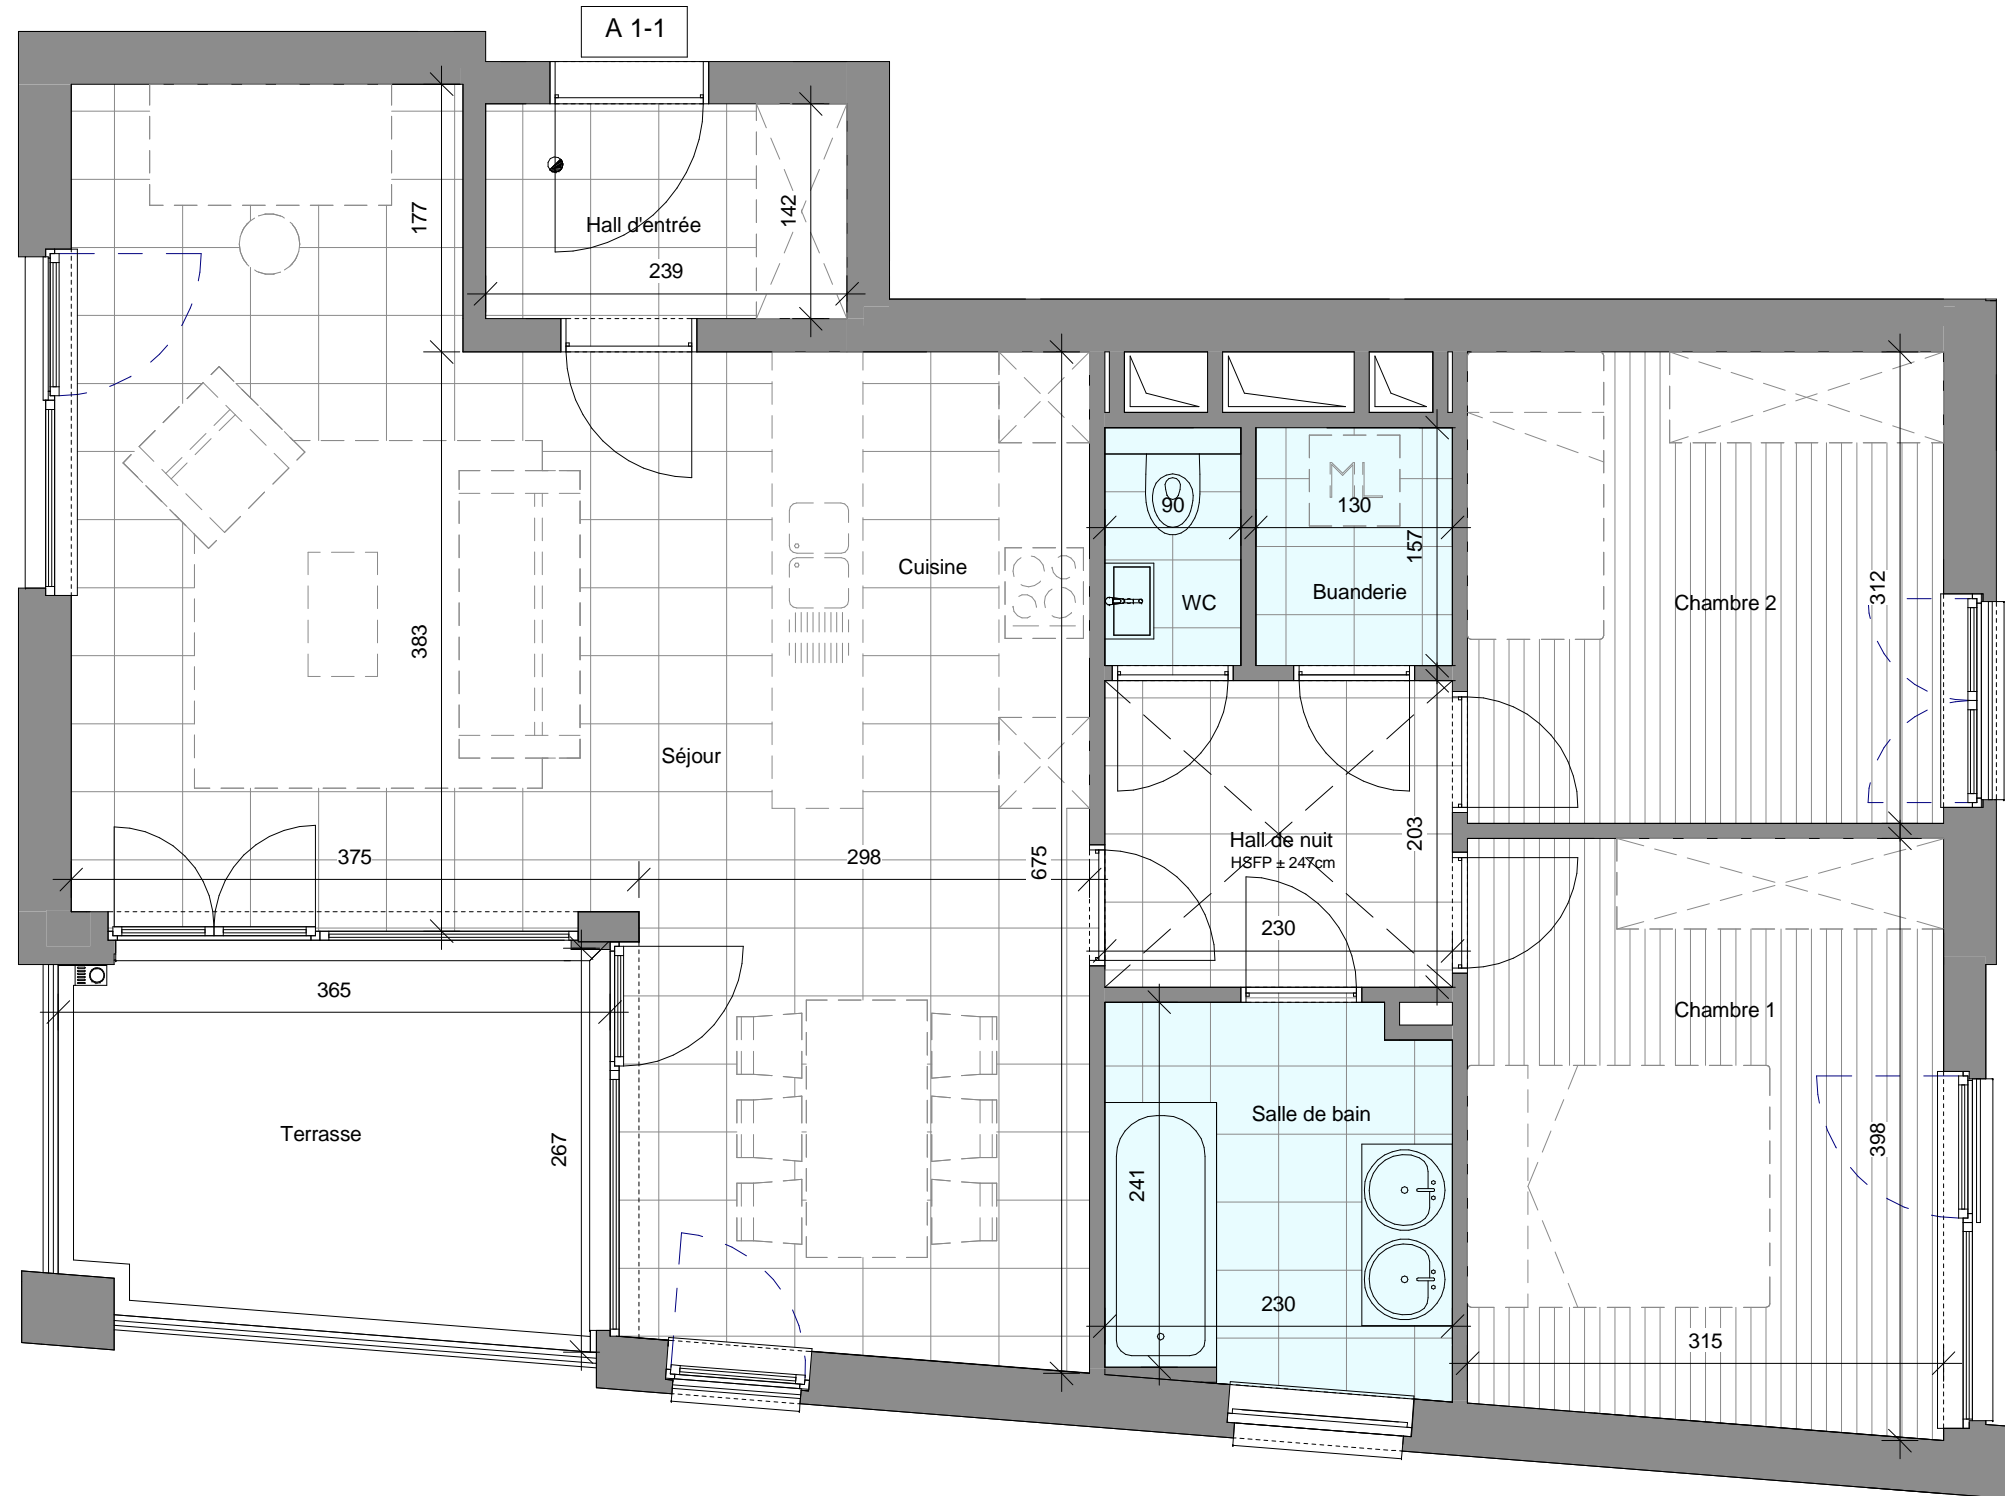

Les Jardins de L'Eliana I

Avenue de Mirande, 1480 Tubize

APPARTEMENT: A 1-1

Date : 25/01/2016

Echelle : 1-50

Indice : 0

Surface brute totale : 94,47 m²

1er étage

2 chambres

SURFACES NETTES DES PIÈCES:

Hall d'entrée	3.40 m ²
Séjour	31.88 m ²
Cuisine	6.33 m ²
Chambre 1	12.15 m ²
Chambre 2	9.81 m ²
Hall de nuit	4.66 m ²
Salle de bain	5.70 m ²
Buanderie	2.05 m ²
WC	1.42 m ²

EXTÉRIEUR:

Surface brute terrasse : 10,13 m²

NOTE:

1. CE PLAN EST SUJET À D'ÉVENTUELLES MODIFICATIONS DUES AUX NÉCESSITÉS TECHNIQUES DE RÉALISATION.
2. TOUS LES ÉQUIPEMENTS ET MOBILIERS SONT ILLUSTRÉS À TITRE INDICATIF ET NE SONT DONC PAS FOURNIS.
3. L'IMPLANTATION ET L'AMÉNAGEMENT DE LA CUISINE SONT ILLUSTRÉS À TITRE INDICATIF.
4. TOUS LES ÉQUIPEMENTS DES CUISINES SONT REPRIS SUR LES PLANS DES CUISINISTES.
5. LES COTES INDIQUÉES SONT CELLES DE LA MACONNERIE BRUTE SANS PARACHÈVEMENT.
6. POUR LES DÉTAILS DES PARACHÈVEMENTS, SE RÉFÉRER AU CAHIER DES CHARGES COMMERCIAL.