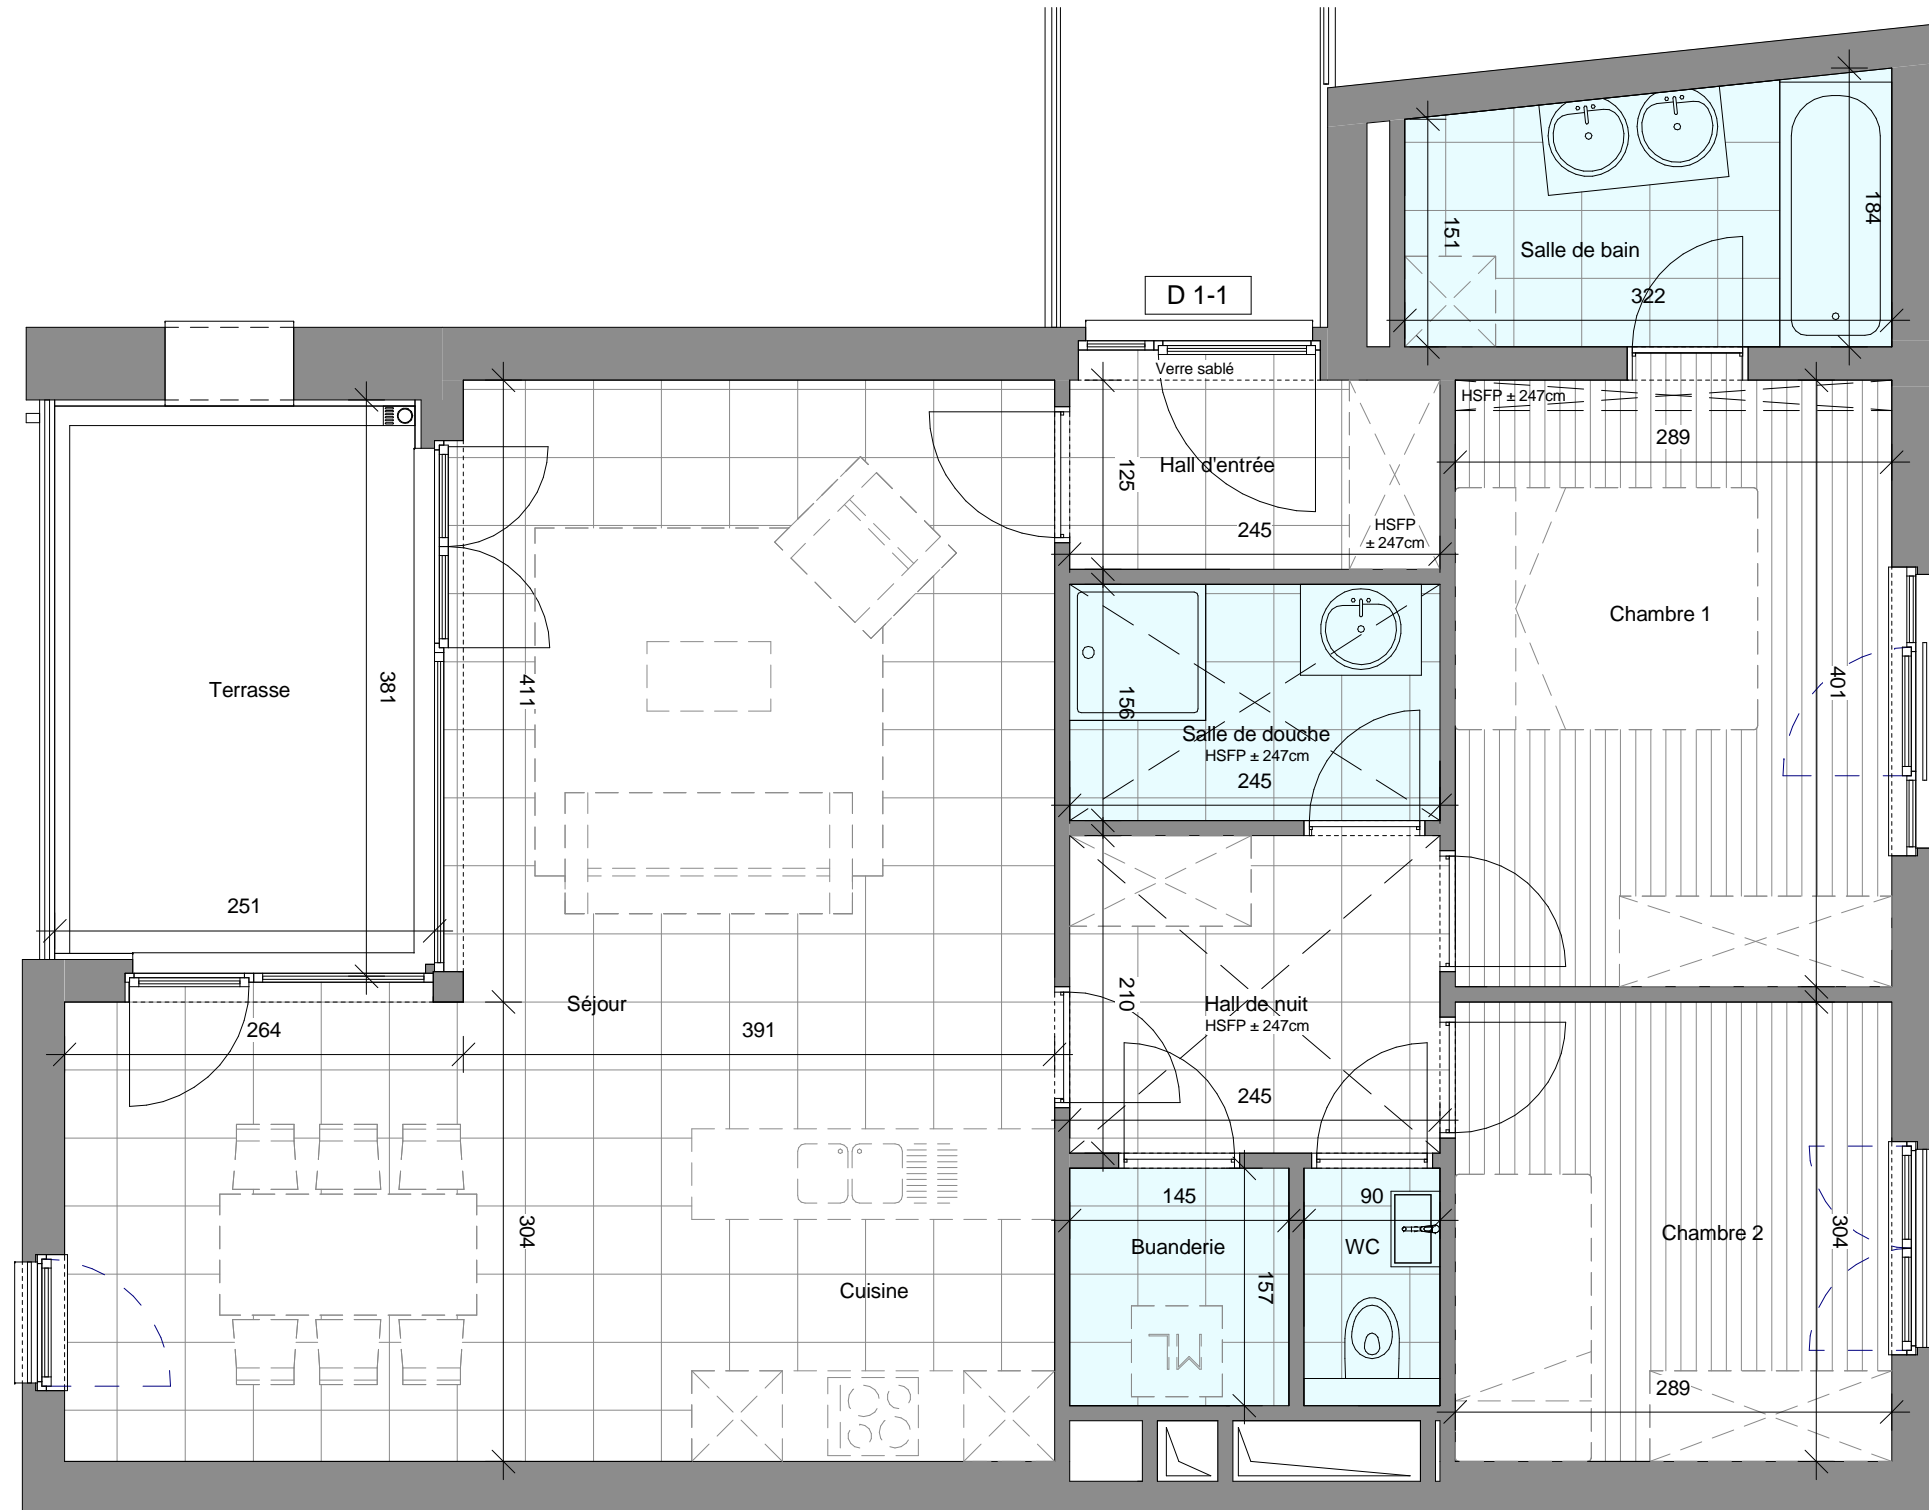

Les Jardins de L'Eliana II

Avenue de Mirande, 1480 Tubize

APPARTEMENT: D 1-1

Date : 27/06/2016

Echelle : 1-50

Indice : 0

Surface brute totale : 93,02 m²

1er étage

2 chambres

SURFACES NETTES DES PIÈCES:

Hall d'entrée	3.06 m ²
Séjour	30.69 m ²
Cuisine	5.28 m ²
Chambre 1	11.58 m ²
Chambre 2	8.77 m ²
Hall de nuit	5.15 m ²
Salle de bain	5.39 m ²
Salle de douche	3.83 m ²
Buanderie	2.28 m ²
WC	1.41 m ²

EXTÉRIEUR:

Surface brute terrasse : 10,59 m²

NOTE:

1. CE PLAN EST SUJET À D'ÉVENTUELLES MODIFICATIONS DUES AUX NéCESSITÉS TECHNIQUES DE RÉALISATION.
2. TOUS LES ÉQUIPEMENTS ET MOBILIERS SONT ILLUSTRÉS À TITRE INDICATIF ET NE SONT DONC PAS FOURNIS.
3. L'IMPLANTATION ET L'AMÉNAGEMENT DE LA CUISINE SONT ILLUSTRÉS À TITRE INDICATIF.
4. TOUS LES ÉQUIPEMENTS DES CUISINES SONT REPRIS SUR LES PLANS DES CUISINISTES.
5. LES COTES INDIQUÉES SONT CELLES DE LA MACONNERIE BRUTE SANS PARACHÈVEMENT.
6. POUR LES DÉTAILS DES PARACHÈVEMENTS, SE RÉFÉRER AU CAHIER DES CHARGES COMMERCIAL.