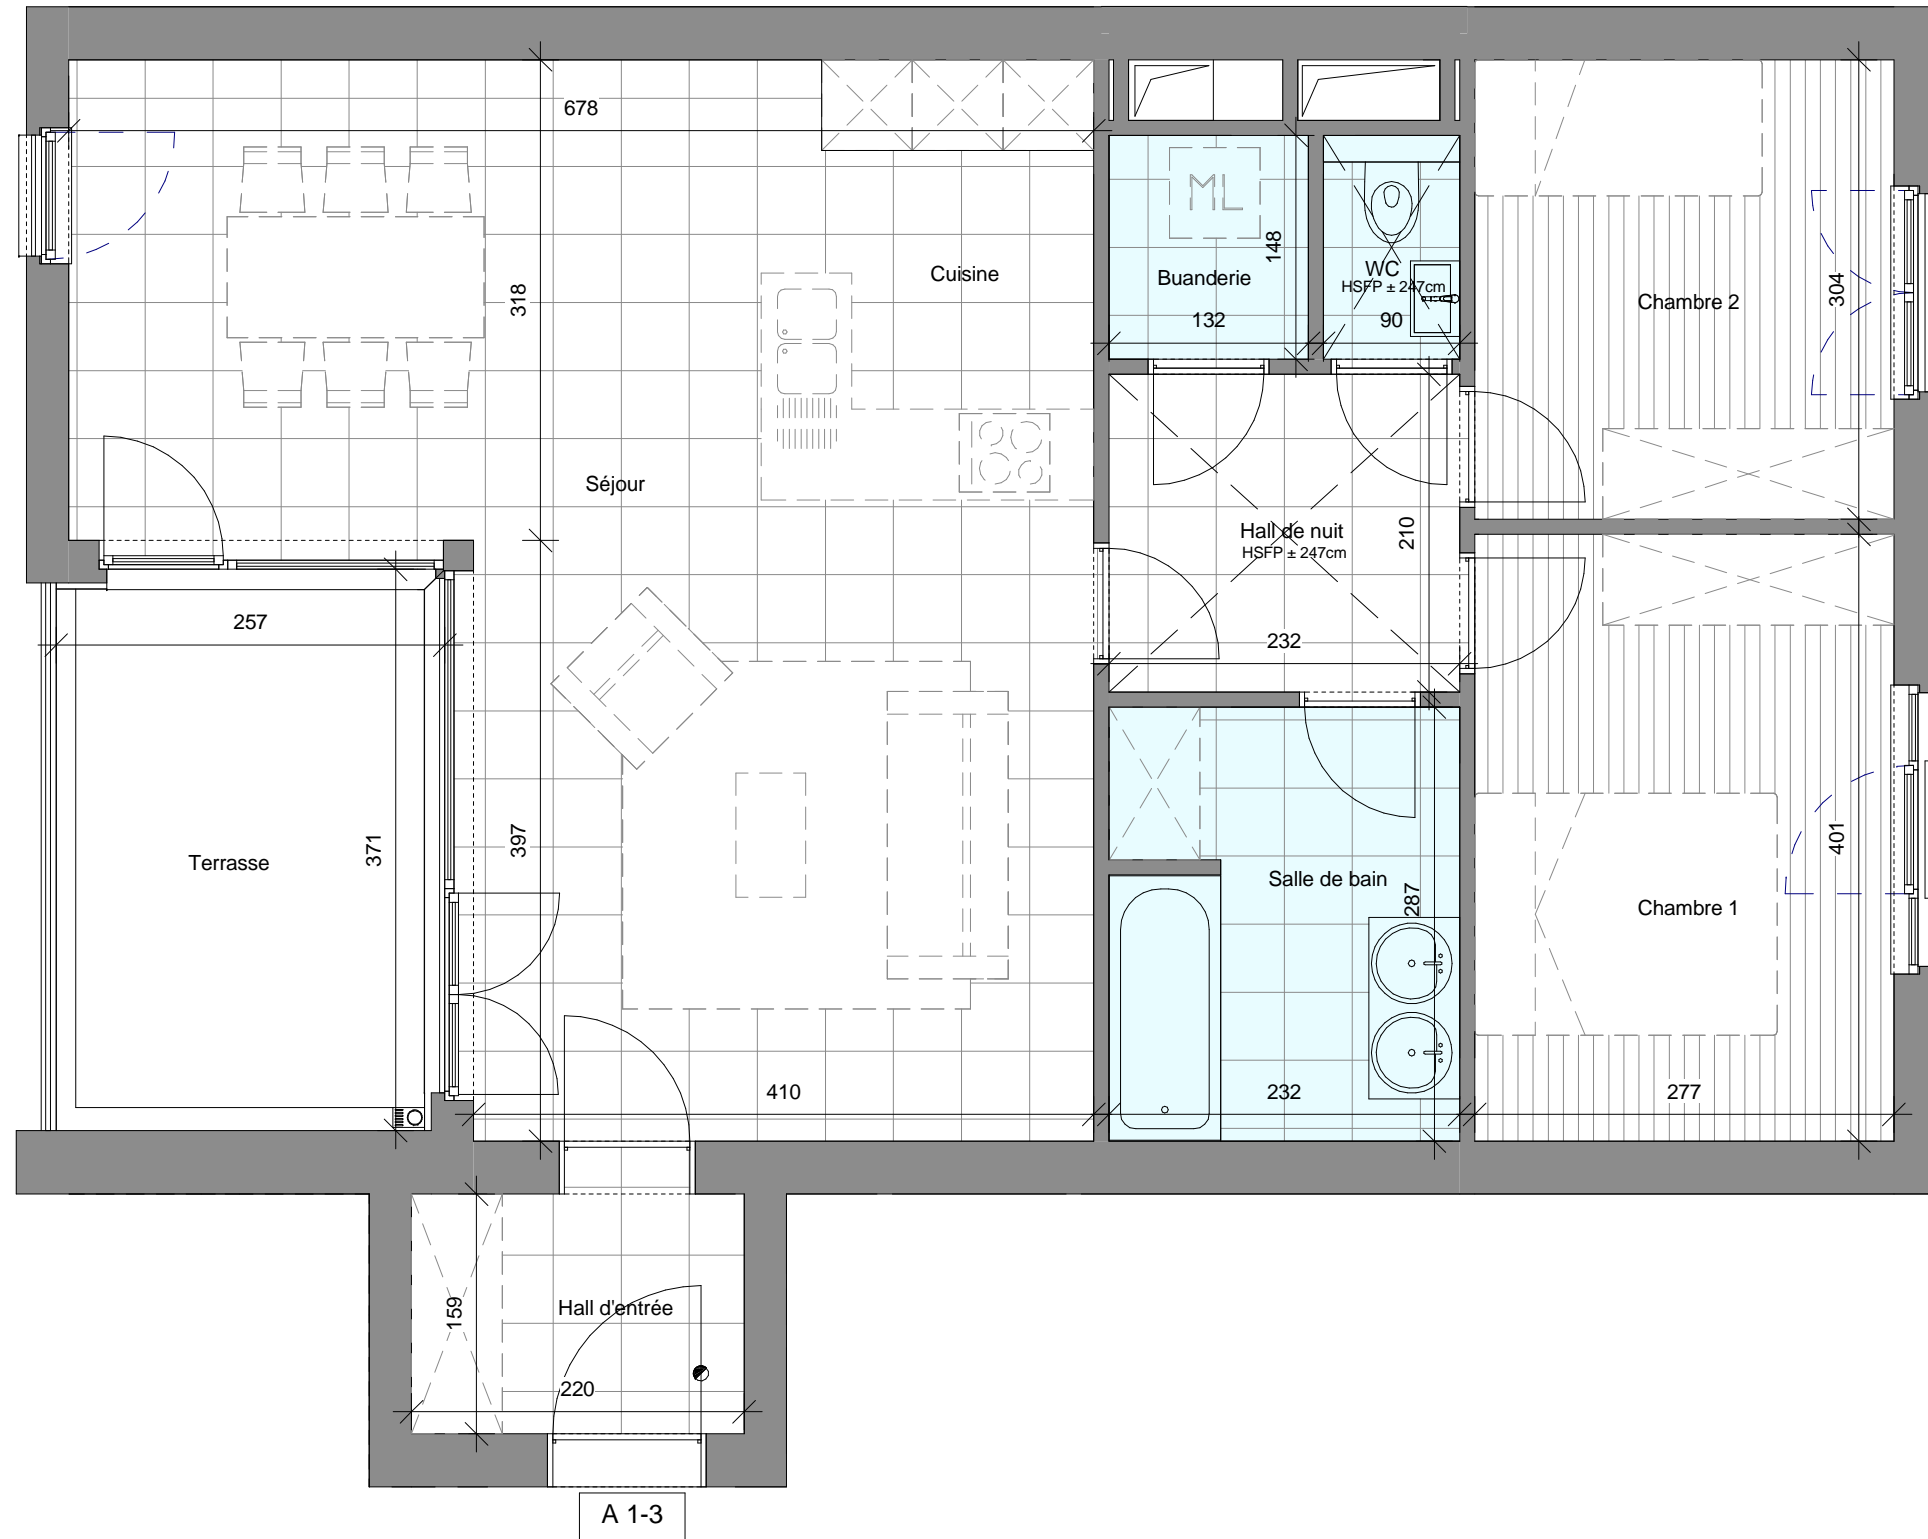

Les Jardins de L'Eliana I

Avenue de Mirande, 1480 Tubize

APPARTEMENT: A 1-3

Date : 25/01/2016

Echelle : 1-50

Indice : 0

Surface brute totale : 89,20 m²

1er étage

2 chambres

SURFACES NETTES DES PIÈCES:

Hall d'entrée	3.49 m ²
Séjour	31.44 m ²
Cuisine	6.40 m ²
Chambre 1	11.12 m ²
Chambre 2	8.42 m ²
Hall de nuit	4.87 m ²
Salle de bain	6.58 m ²
Buanderie	1.95 m ²
WC	1.33 m ²

EXTÉRIEUR:

Surface brute terrasse : 10,26 m²

NOTE:

1. CE PLAN EST SUJET À D'ÉVENTUELLES MODIFICATIONS DUES AUX NÉCESSITÉS TECHNIQUES DE RÉALISATION.
2. TOUS LES ÉQUIPEMENTS ET MOBILIERS SONT ILLUSTRÉS À TITRE INDICATIF ET NE SONT DONC PAS FOURNIS.
3. L'IMPLANTATION ET L'AMÉNAGEMENT DE LA CUISINE SONT ILLUSTRÉS À TITRE INDICATIF.
4. TOUS LES ÉQUIPEMENTS DES CUISINES SONT REPRIS SUR LES PLANS DES CUISINISTES.
5. LES COTES INDICQUÉES SONT CELLES DE LA MACONNERIE BRUTE SANS PARACHÈVEMENT.
6. POUR LES DÉTAILS DES PARACHÈVEMENTS, SE RÉFÉRER AU CAHIER DES CHARGES COMMERCIAL.