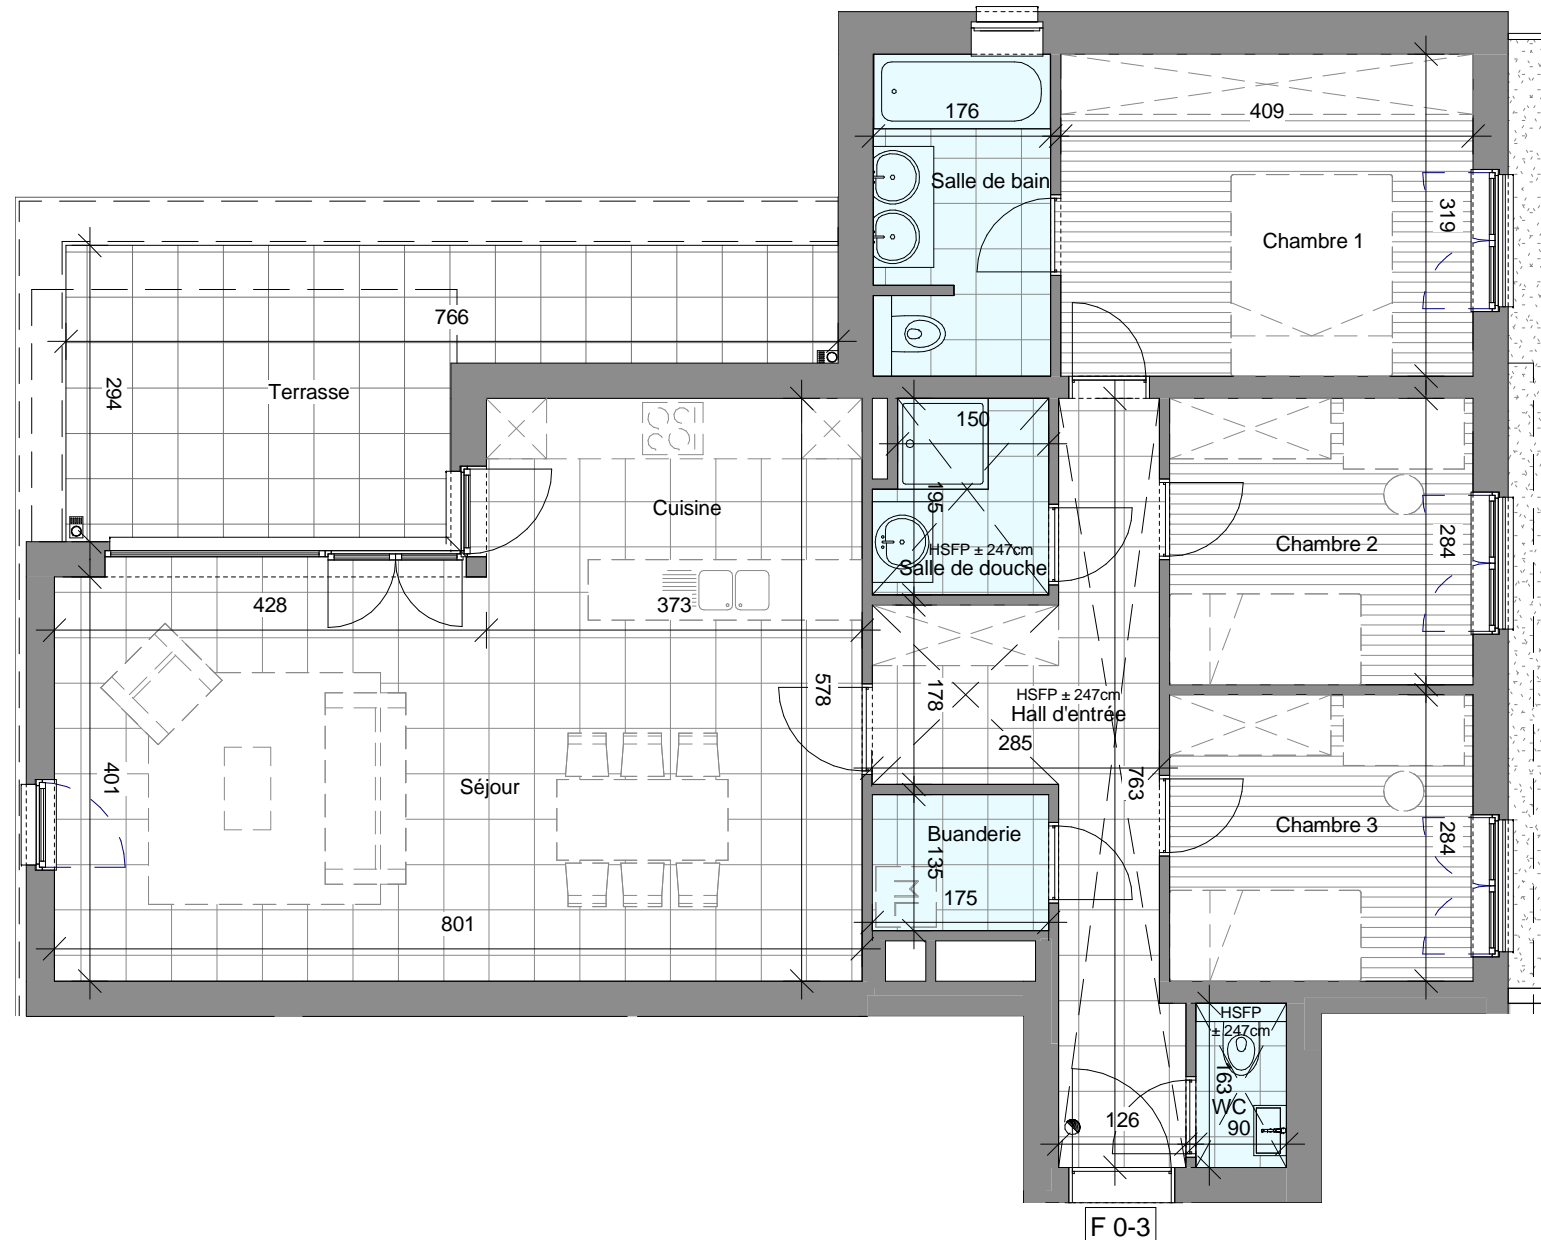

Les Jardins de L'Eliana II

Avenue de Mirande, 1480 Tubize

APPARTEMENT: F 0-3

Date : 27/06/2016

Echelle : 1-75

Indice : 0

Surface brute totale : 113,44 m²

Rez-de-chaussée

3 chambres

SURFACES NETTES DES PIÈCES:

Hall d'entrée	11.34 m ²
Séjour	30.96 m ²
Cuisine	7.77 m ²
Chambre 1	13.07 m ²
Chambre 2	8.55 m ²
Chambre 3	8.55 m ²
Salle de bain	5.62 m ²
Salle de douche	3.19 m ²
Buanderie	2.36 m ²
WC	1.46 m ²

EXTÉRIEUR:

Surface brute terrasse : 21,11 m²

NOTE:

1. CE PLAN EST SUJET À D'ÉVENTUELLES MODIFICATIONS DUES AUX NÉCESSITÉS TECHNIQUES DE RÉALISATION.
2. TOUS LES ÉQUIPEMENTS ET MOBILIERS SONT ILLUSTRÉS À TITRE INDICATIF ET NE SONT DONC PAS FOURNIS.
3. L'IMPLANTATION ET L'AMÉNAGEMENT DE LA CUISINE SONT ILLUSTRÉS À TITRE INDICATIF.
4. TOUS LES ÉQUIPEMENTS DES CUISINES SONT RÉPRIS SUR LES PLANS DES CUISINISTES.
5. LES COTES INDIQUÉES SONT CELLES DE LA MACONNERIE BRÛTE SANS PARACHÈVEMENT.
6. POUR LES DÉTAILS DES PARACHÈVEMENTS, SE RÉFÉRER AU CAHIER DES CHARGES COMMERCIAL.