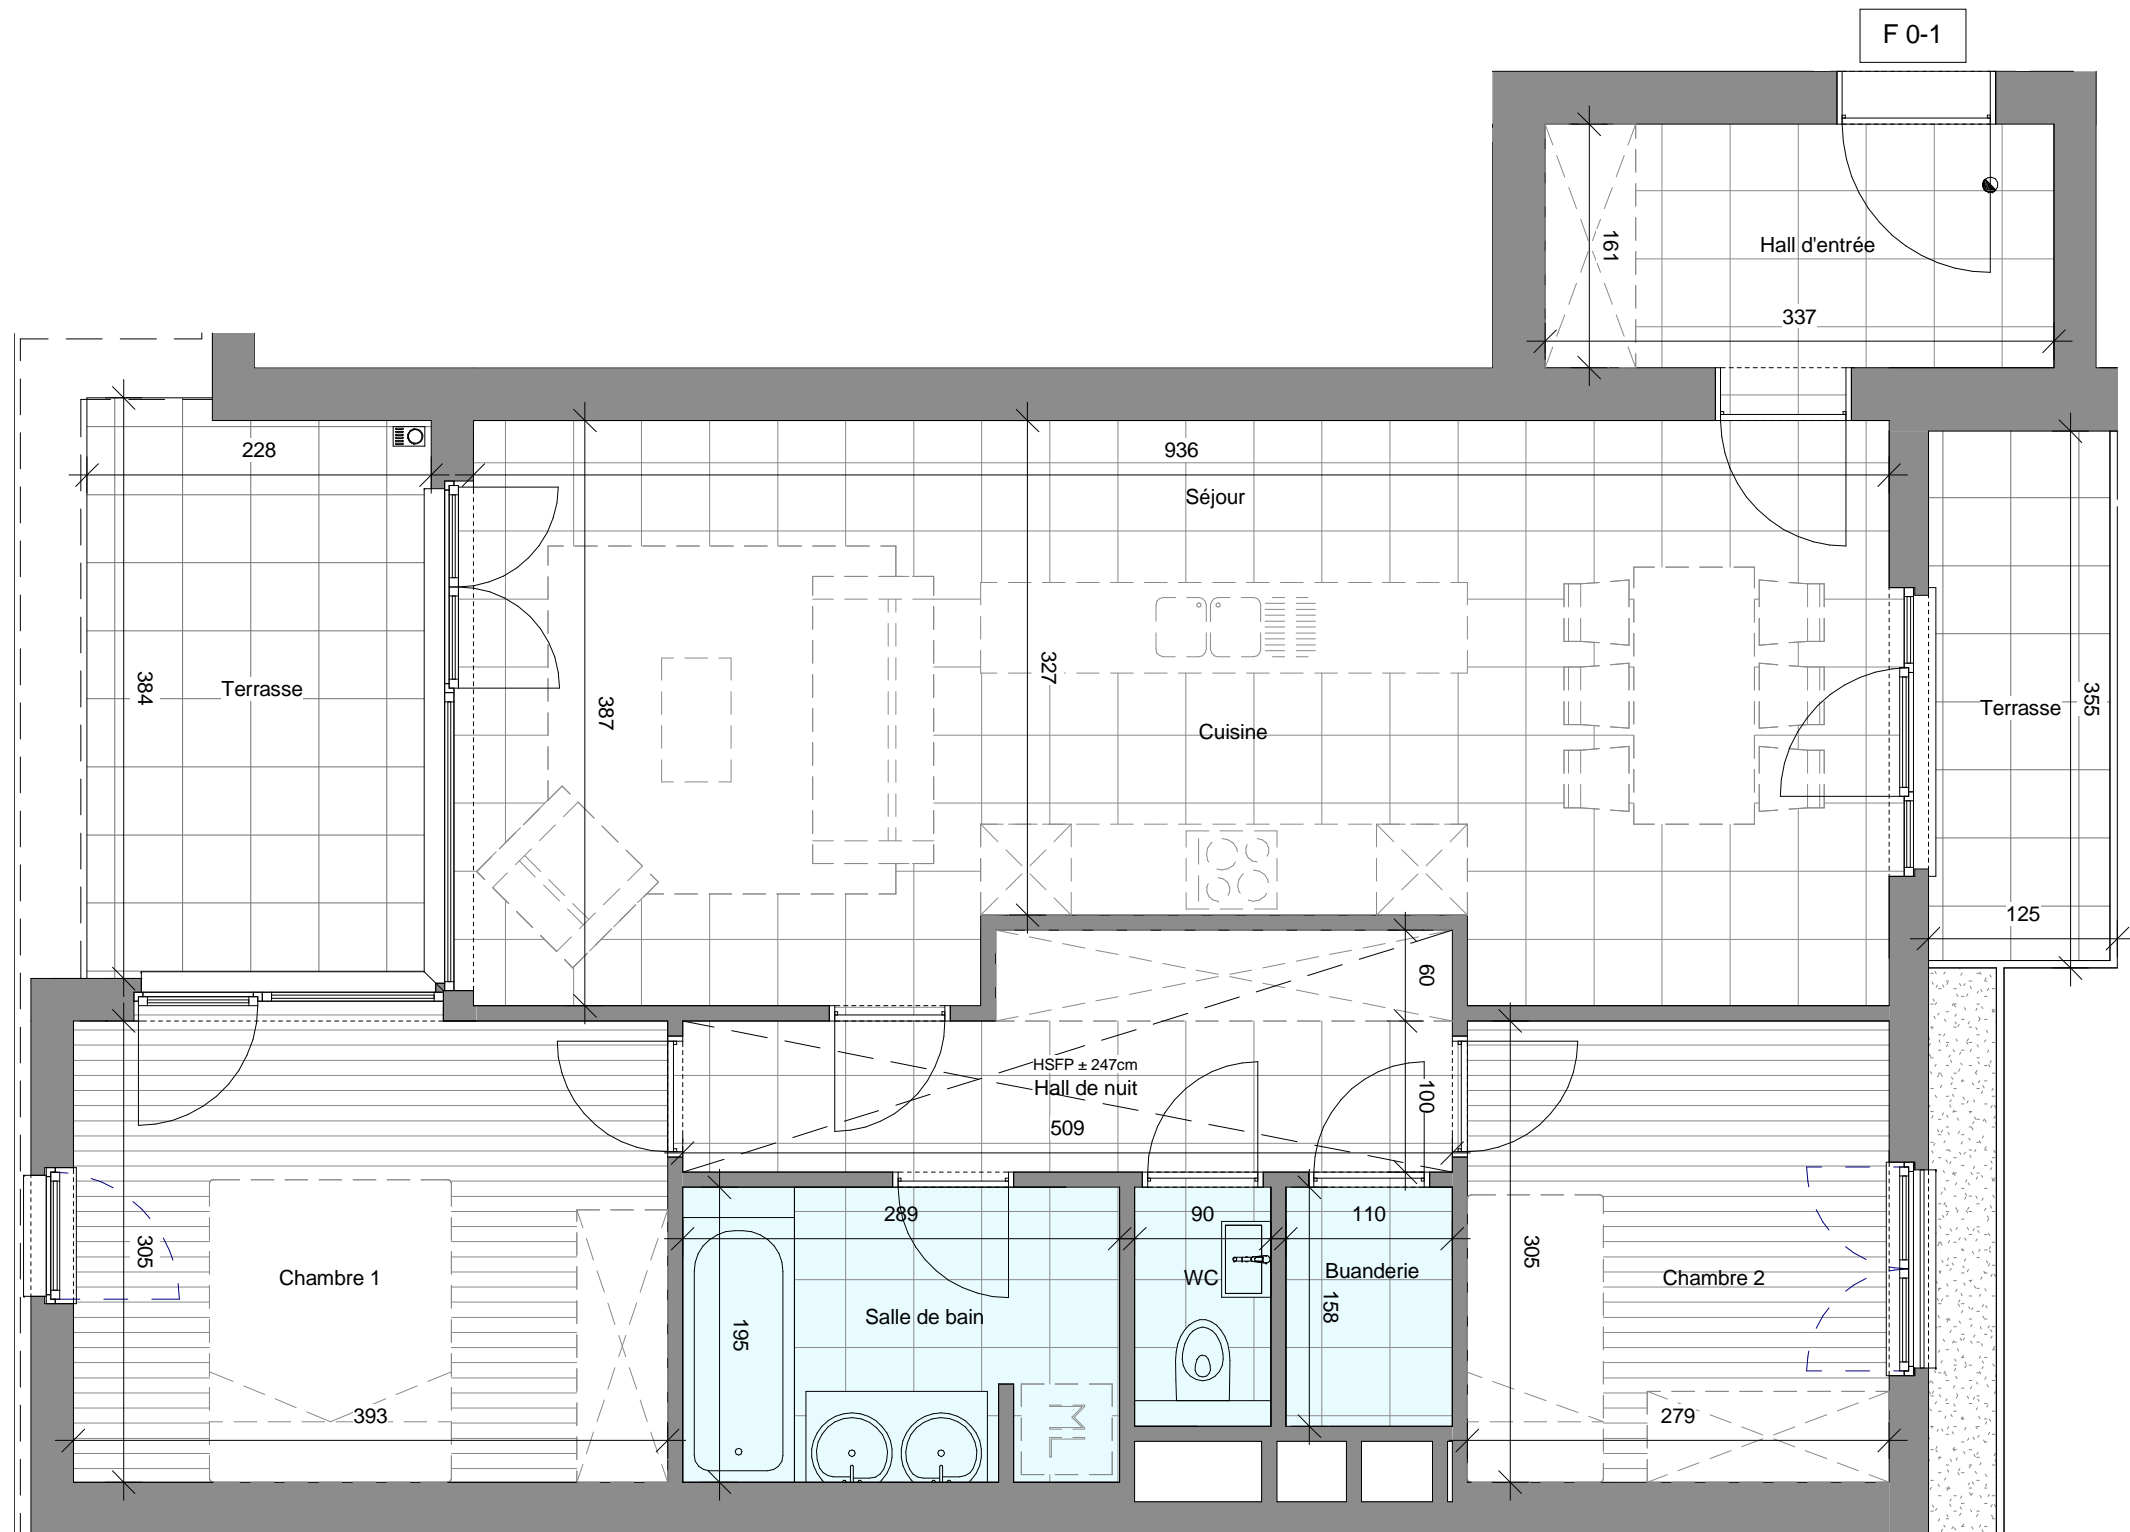

Les Jardins de L'Eliana II

Avenue de Mirande, 1480 Tubize

APPARTEMENT: F 0-1

Date : 27/06/2016

Echelle : 1-50

Indice : 0

Surface brute totale : 89,57 m²

Rez-de-chaussée

2 chambres

SURFACES NETTES DES PIÈCES:

Hall d'entrée	5.42 m ²
Séjour	27.22 m ²
Cuisine	7.08 m ²
Chambre 1	11.99 m ²
Chambre 2	8.51 m ²
Hall de nuit	6.90 m ²
Salle de bain	5.64 m ²
Buanderie	1.74 m ²
WC	1.42 m ²

EXTÉRIEUR:

Surface brute terrasse : 15,71 m²

NOTE:

1. CE PLAN EST SUJET À D'ÉVENTUELLES MODIFICATIONS DUES AUX NÉCESSITÉS TECHNIQUES DE RÉALISATION.
2. TOUS LES ÉQUIPEMENTS ET MOBILIERS SONT ILLUSTRÉS À TITRE INDICATIF ET NE SONT DONC PAS FOURNIS.
3. L'IMPLANTATION ET L'AMÉNAGEMENT DE LA CUISINE SONT ILLUSTRÉS À TITRE INDICATIF.
4. TOUS LES ÉQUIPEMENTS DES CUISINES SONT REPRIS SUR LES PLANS DES CUISINISTES.
5. LES COTES INDIQUÉES SONT CELLES DE LA MACONNERIE BRUTE SANS PARACHÈVEMENT.
6. POUR LES DÉTAILS DES PARACHÈVEMENTS, SE RÉFÉRER AU CAHIER DES CHARGES COMMERCIAL.