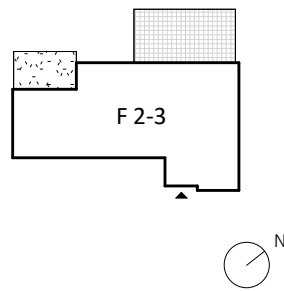

Les Jardins de L'Eliana II

Avenue de Mirande, 1480 Tubize

APPARTEMENT: F 2-3

Date : 27/06/2016

Echelle : 1-75

Indice : 0

Surface brute totale : 97,01 m²

2ème étage

2 chambres

SURFACES NETTES DES PIÈCES:

Hall d'entrée	10.70 m ²
Séjour	31.61 m ²
Cuisine	7.76 m ²
Chambre 1	11.63 m ²
Chambre 2	9.02 m ²
Salle de bain	5.06 m ²
Buanderie	2.19 m ²
WC	1.51 m ²

EXTÉRIEUR:

Surface brute terrasse : 33,90 m²