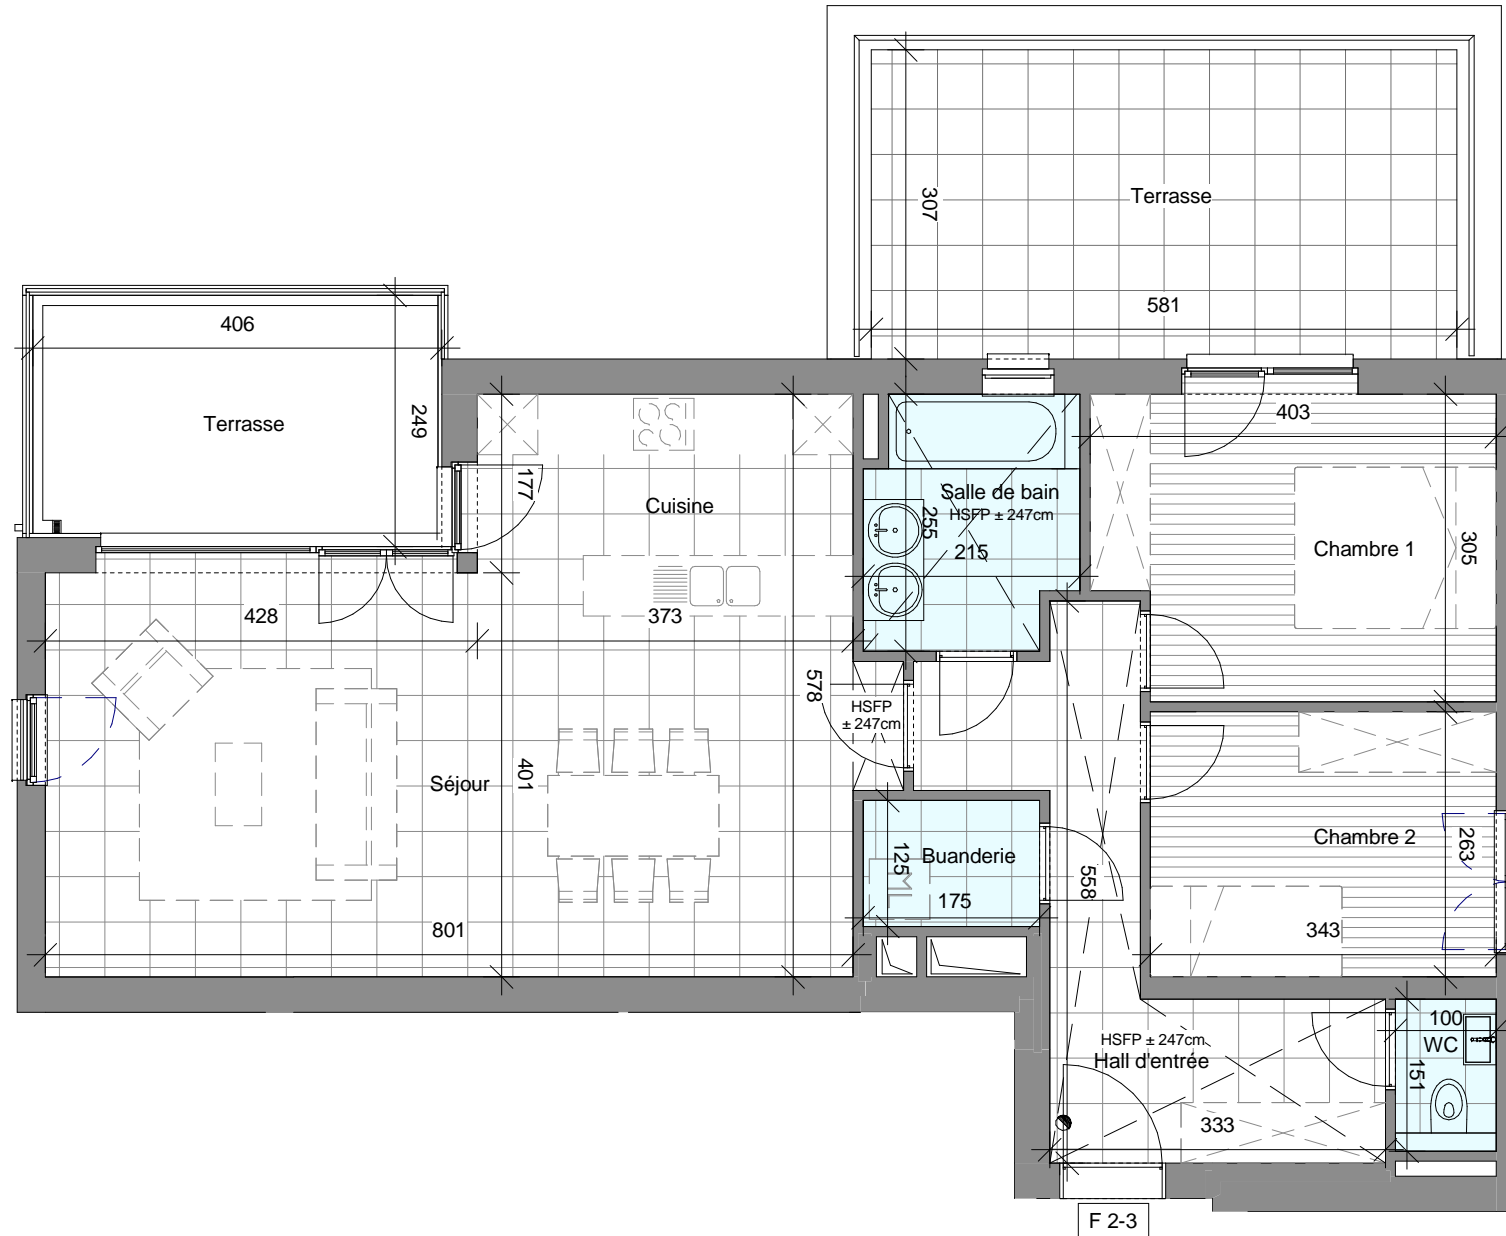

Les Jardins de L'Eliana II

Avenue de Mirande, 1480 Tubize

APPARTEMENT: F 2-3

Date : 27/06/2016

Echelle : 1-75

Indice : 0

Surface brute totale : 97,01 m²

2ème étage

2 chambres

SURFACES NETTES DES PIÈCES:

Hall d'entrée	10.70 m ²
Séjour	31.61 m ²
Cuisine	7.76 m ²
Chambre 1	11.63 m ²
Chambre 2	9.02 m ²
Salle de bain	5.06 m ²
Buanderie	2.19 m ²
WC	1.51 m ²

EXTÉRIEUR:

Surface brute terrasse : 33,90 m²