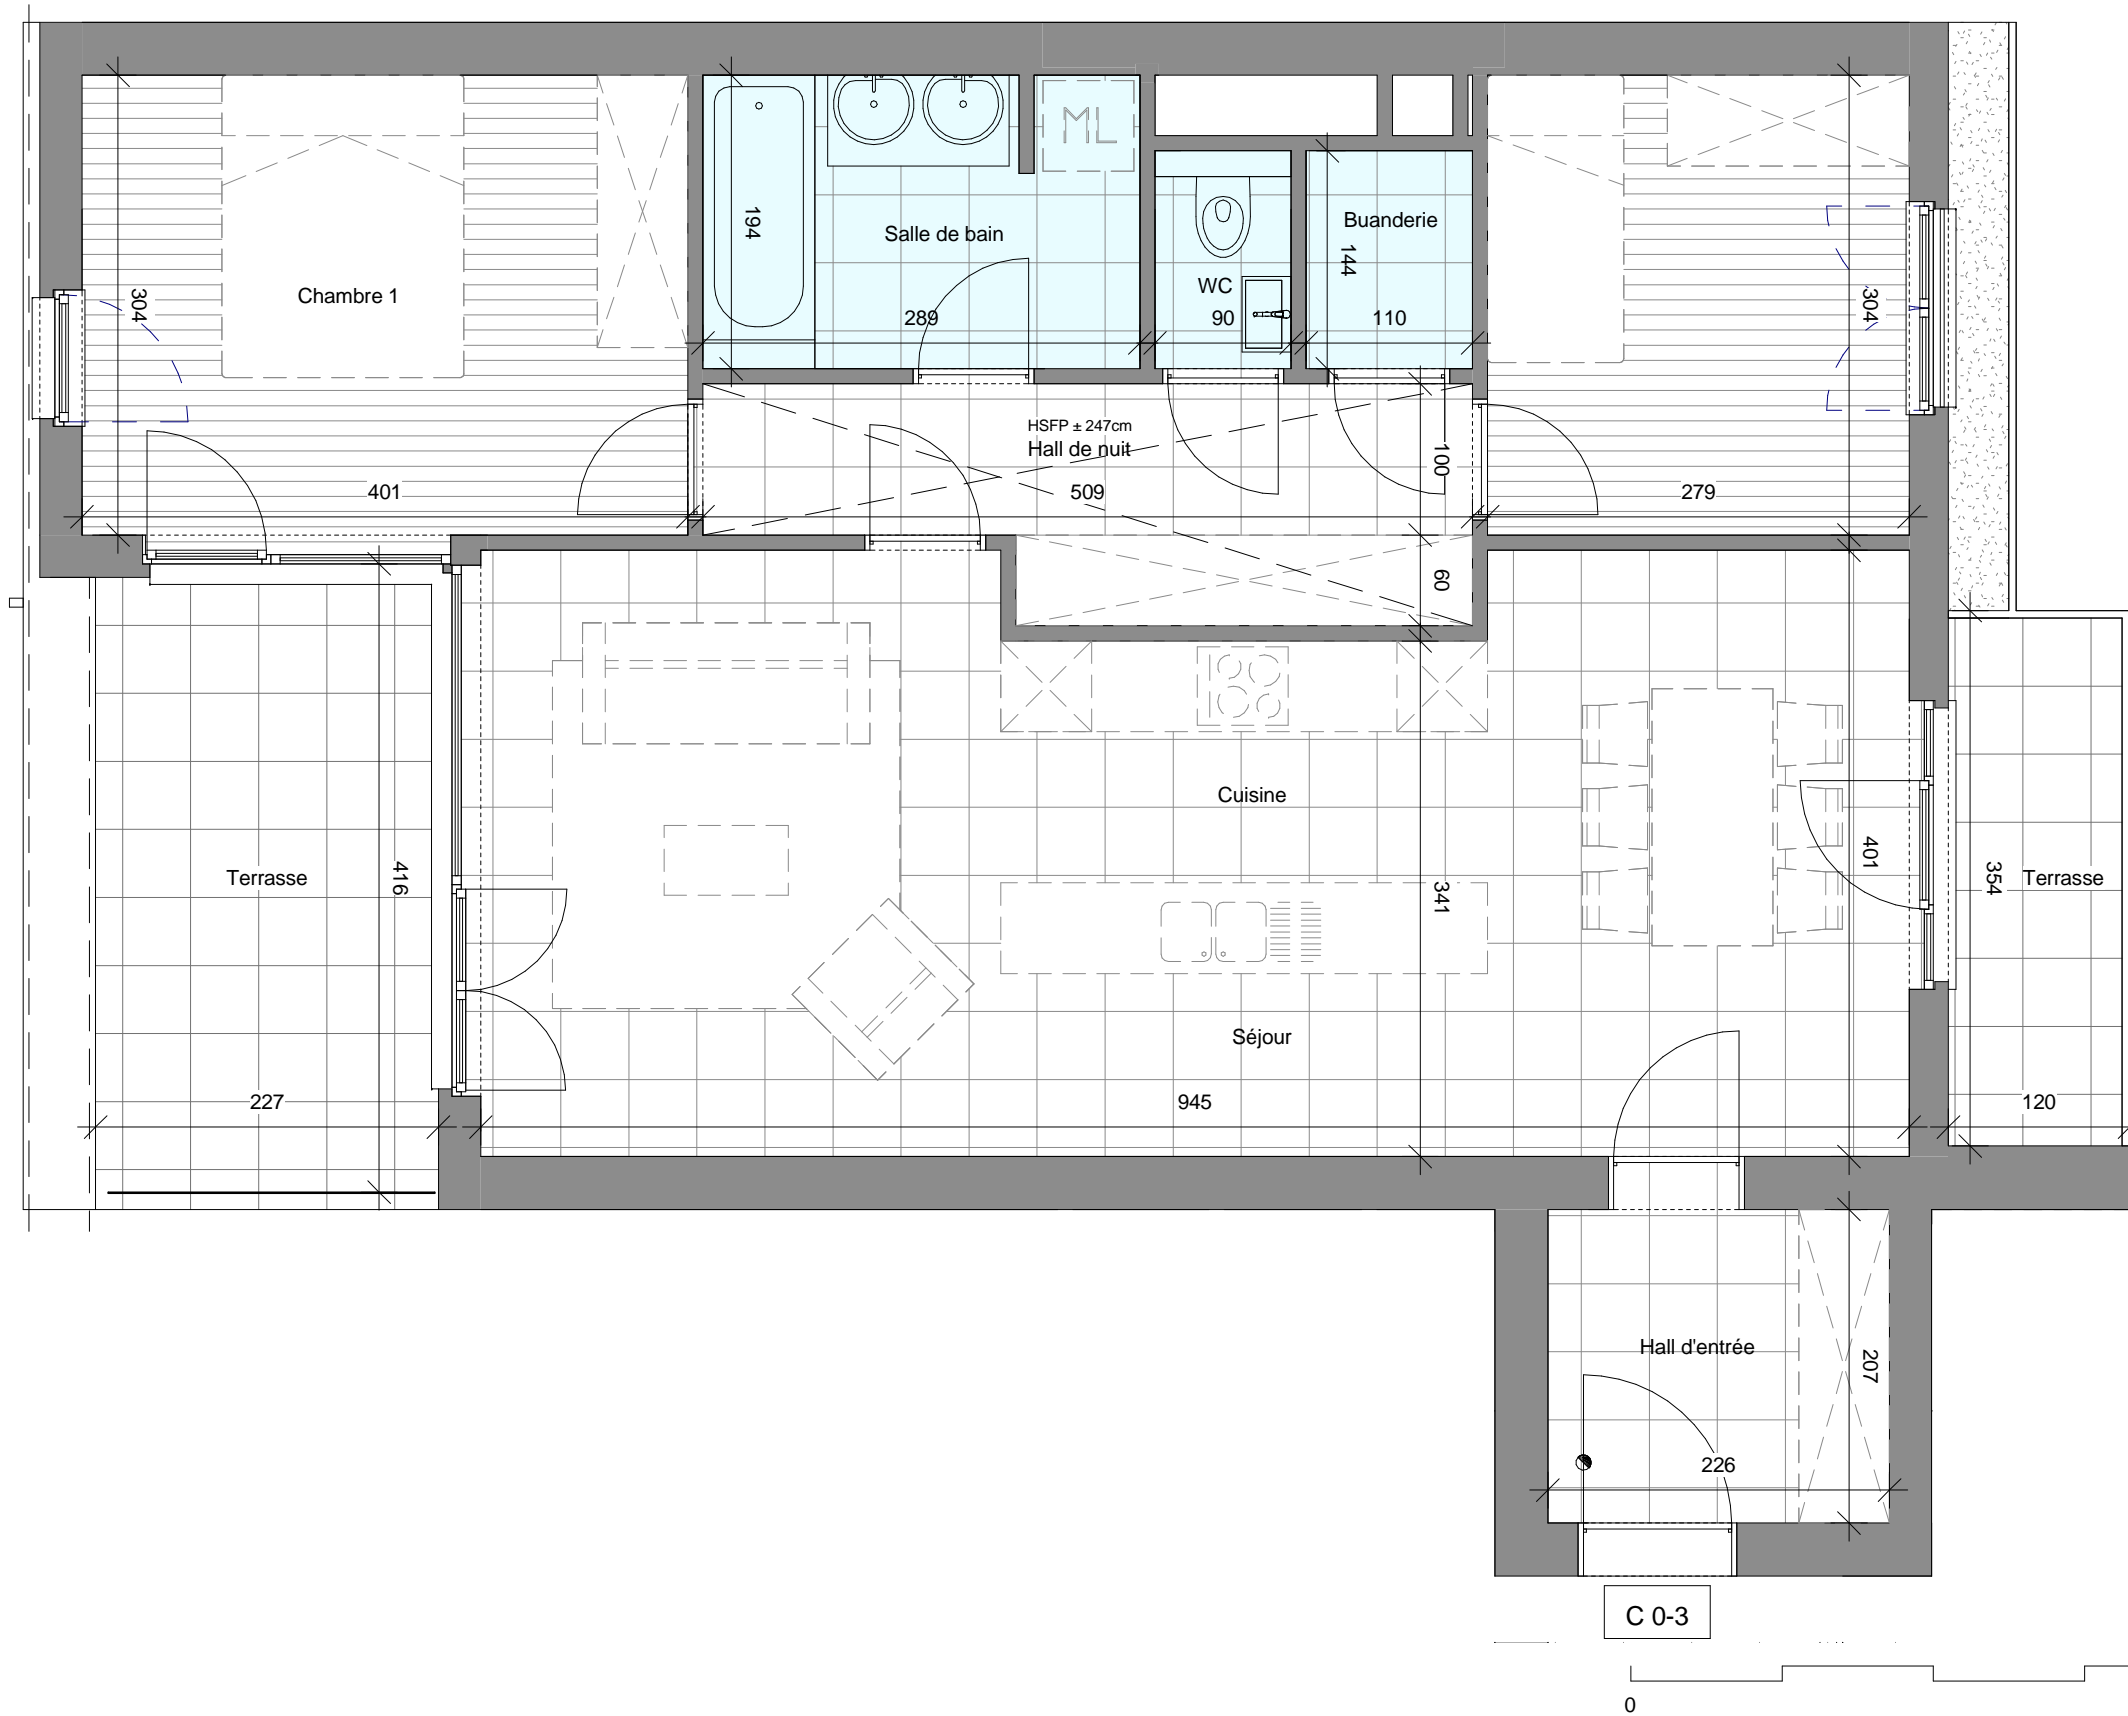

Les Jardins de L'Eliana II

Avenue de Mirande, 1480 Tubize

APPARTEMENT: C 0-3

Date : 27/06/2016

Echelle : 1-50

Indice : 0

Surface brute totale : 90,37 m²

Rez-de-chaussée

2 chambres

SURFACES NETTES DES PIÈCES:

Hall d'entrée	4.69 m ²
Séjour	28.86 m ²
Cuisine	7.08 m ²
Chambre 1	12.19 m ²
Chambre 2	8.48 m ²
Hall de nuit	6.90 m ²
Salle de bain	5.61 m ²
Buanderie	1.59 m ²
WC	1.30 m ²

EXTÉRIEUR:

Surface brute terrasse : 15,67 m²

NOTE:

1. CE PLAN EST SUJET À D'ÉVENTUELLES MODIFICATIONS DUES AUX NÉCESSITÉS TECHNIQUES DE RÉALISATION.
2. TOUS LES ÉQUIPEMENTS ET MOBILIERS SONT ILLUSTRÉS À TITRE INDICATIF ET NE SONT DONC PAS FOURNIS.
3. L'IMPLANTATION ET L'AMÉNAGEMENT DE LA CUISINE SONT ILLUSTRÉS À TITRE INDICATIF.
4. TOUS LES ÉQUIPEMENTS DES CUISINES SONT REPRIS SUR LES PLANS DES CUISINISTES.
5. LES COTES INDIQUÉES SONT CELLES DE LA MACONNERIE BRUTE SANS PARACHÈVEMENT.
6. POUR LES DÉTAILS DES PARACHÈVEMENTS, SE RÉFÉRER AU CAHIER DES CHARGES COMMERCIAL.