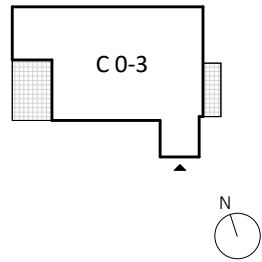

Les Jardins de L'Eliana II

Avenue de Mirande, 1480 Tubize

APPARTEMENT: C 0-3

Date : 27/06/2016

Echelle : 1-50

Indice : 0

Surface brute totale : 90,37 m²

Rez-de-chaussée

2 chambres

SURFACES NETTES DES PIÈCES:

Hall d'entrée	4.69 m ²
Séjour	28.86 m ²
Cuisine	7.08 m ²
Chambre 1	12.19 m ²
Chambre 2	8.48 m ²
Hall de nuit	6.90 m ²
Salle de bain	5.61 m ²
Buanderie	1.59 m ²
WC	1.30 m ²

EXTÉRIEUR:

Surface brute terrasse : 15,67 m²

NOTE:

1. CE PLAN EST SUJET À D'ÉVENTUELLES MODIFICATIONS DUES AUX NÉCESSITÉS TECHNIQUES DE RÉALISATION.
2. TOUS LES ÉQUIPEMENTS ET MOBILIERS SONT ILLUSTRÉS À TITRE INDICATIF ET NE SONT DONC PAS FOURNIS.
3. L'IMPLANTATION ET L'AMÉNAGEMENT DE LA CUISINE SONT ILLUSTRÉS À TITRE INDICATIF.
4. TOUS LES ÉQUIPEMENTS DES CUISINES SONT REPRIS SUR LES PLANS DES CUISINISTES.
5. LES COTES INDIQUÉES SONT CELLES DE LA MACONNERIE BRUTE SANS PARACHÈVEMENT.
6. POUR LES DÉTAILS DES PARACHÈVEMENTS, SE RÉFÉRER AU CAHIER DES CHARGES COMMERCIAL.